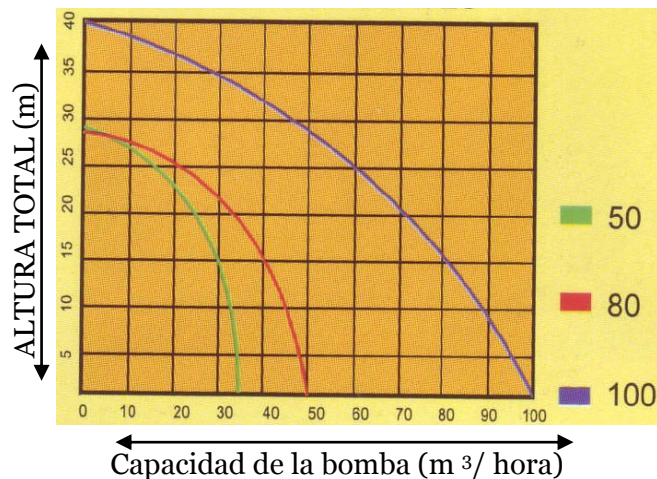

MOTOBOMBA GASOLINA

MAQUINARIA AGRICOLA
BLASCO S.L.

1160€

P.V.P recomendado IVA incluido

MODELO LDP100CH

- MOTOR: DIESEL CV
- L/HORA : 96.000
- ALTURA: 30 M
- MANGUERA: 4" 100mm

CON ARRANQUE ELECTRICO

VISTA TRASERA