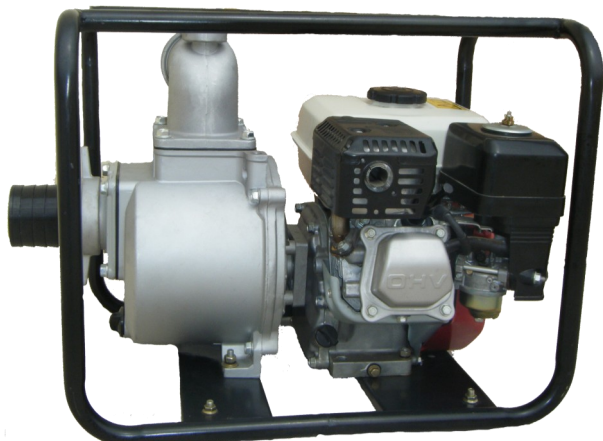

MOTOBOMBA GASOLINA

MAQUINARIA AGRICOLA
BLASCO S.L.

1160€

P.V.P recomendado IVA incluido

MODELO LDP100CH

- MOTOR: DIESEL CV
- L/HORA : 96.000
- ALTURA: 30 M
- MANGUERA: 4" 100mm

CON ARRANQUE ELECTRICO

VISTA TRASERA